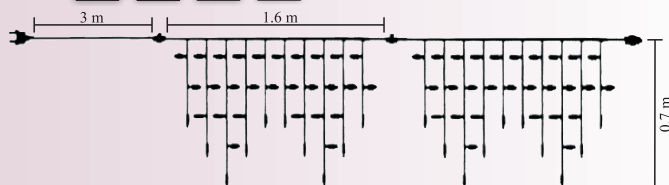

gama

S-OUT

GHIRLANDE EXTENSIBILE

LED

- cablu alb din cauciuc
- conexiune de max 2000 LED
- necesita stecher cu alimentator
- alimentare la 230 V
- 180 LED

COD	DIMENSIUNE		NUMAR DE LED	CULOARE LED	PUTERE (WATT)	NUMAR* MAXIM	PAC.	PRET/BUC. fara TVA
	LUNGIME	INALTIME						
30-191800	5 m	0.7 m	180	alb rece ○	13 W	11	10	28.5 €
30-191806	5 m	0.7 m	180	alb cald ○	13 W	11	10	28.5 €
30-191802	5 m	0.7 m	180	rosu ●	13 W	11	10	28.5 €
30-191804	5 m	0.7 m	180	albastru ●	13 W	11	10	28.5 €

* Cantitatea totala maxima conectate cap la cap la o singura alimentare

COD	DENUMIRE	DIMENSIUNE		PAC.	PRET/BUC. fara TVA
		LUNGIME	INALTIME		
30-191500	CABLU DE ALIMENTARE CU STECHER (alb)	1.5 m		10	3,1 €
30-193000	CABLU DE ALIMENTARE CU STECHER (alb)	3 m		10	3,6 €

GHIRLANDE EXTENSIBILE CU FLASH

LED

- cablu alb din cauciuc
- conexiune de max 2000 LED
- include cablu de alimentare de 3m cu stecher
- alimentare la 230 V
- 58 & 6 flash LED

COD	DIMENSIUNE		NUMAR DE LED	CULOARE LED	PUTERE (WATT)	NUMAR* MAXIM	PAC.	PRET/BUC. fara TVA
	LUNGIME	INALTIME						
30-196410	1.6 m (+3 m)	0.7 m	64 (58+6 flash)	alb rece ○	4.6 W	30	10	15.3 €
30-196460	1.6 m (+3 m)	0.7 m	64 (58+6 flash)	alb cald ○	4.6 W	30	10	15.3 €
30-196440	1.6 m (+3 m)	0.7 m	64 (58+6 flash)	albastru ●	4.6 W	30	10	15.3 €