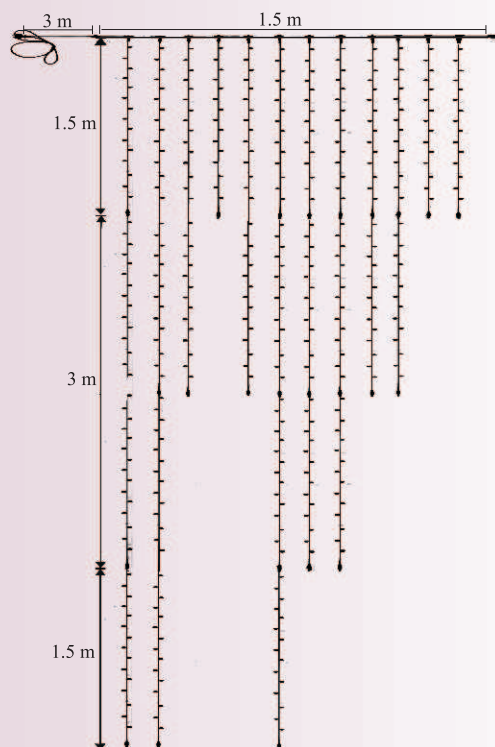

PERDELE "MULTI" EXTENSIBILE

LED

- cablu alb din cauciuc
- conexiune de max 1200 LED
- alimentare la 230 V

COD	DENUMIRE	DIMENSIUNE LUNGIME	PAC.	PRET/BUC. fara TVA
30-191	LINIA DE ALIMENTARE CU 12 INTRARI SI STECHER	1.5 m (+3 m)	6	5.4 €

COD	DIMENSIUNE LUNGIME	NUMAR DE LED	CULOARE LED	PUTERE (WATT)	CONEXIUNE* MAXIM	PAC.	PRET/BUC. fara TVA
30-1911500	cordoan LED 1.5 m	15	alb rece ○	1.1 W	120 m	12	3.1 €
30-1911540	cordoan LED 1.5 m	15	albastru ●	1.1 W	120 m	12	3.1 €
30-1911520	cordoan LED 1.5 m	15	rosu ●	1.1 W	120 m	12	3.1 €
30-1913000	cordoan LED 3 m	30	alb rece ○	2.2 W	120 m	12	4.5 €
30-1913040	cordoan LED 3 m	30	albastru ●	2.2 W	120 m	12	4.5 €
30-1913020	cordoan LED 3 m	30	rosu ●	2.2 W	120 m	12	4.5 €

* Cantitatea totala maxima conectate pe o sigura alimentare.