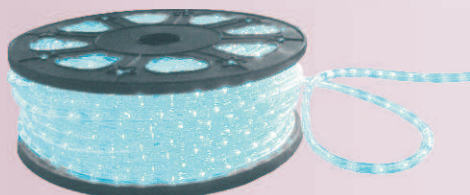

gama

S-MOD

TUB LUMINOS Ø13mm 1 CANAL

LED

- 1 canal (2 fire)
- posibilitate de taiere la minim 1 metru
- fiecare cutie are 5 cabluri de alimentare, 5 mufe & 5 capace
- alimentare la 230 V
- 36 LED / metru
- max 50m la o alimentare