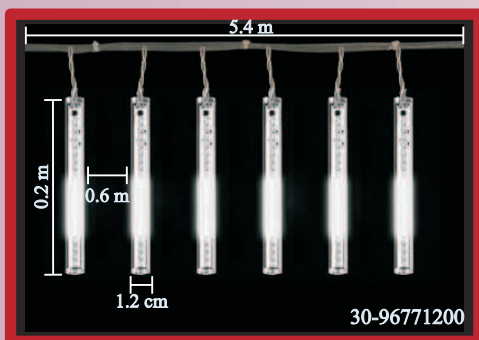

* Cantitatea totala maxima conectate cap la cap la o singura alimentare

STALACTITE (ICE FALL)

LED

- cablu transparent
- include cablu de alimentare de 5m cu stecher
- alimentare la 230 V

COD	DIMENSIUNE		NUMAR DE LED	CULOARE LED	Nr. TUBURI	PAC.	PRET/BUC. fara TVA
	LUNGIME	INALTIME					
30-96771200	5.4 m (+5 m)	0.2 m	120	alb rece ○	10	1	20.5 €
30-96771800	2.4 m (+5 m)	0.6 m	180	alb rece ○	5	1	26.2 €