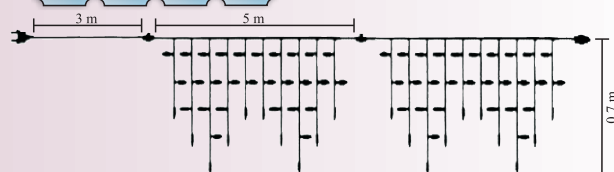

gama

S-OUT

GHIRLANDE EXTENSIBILE

LED

- cablu alb din cauciuc
- conexiune de max 2000 LED
- necesita stecher cu alimentator
- alimentare la 230 V
- 180 LED

COD	DIMENSIUNE		NUMAR DE LED	CULOARE LED	PUTERE (WATT)	NUMAR* MAXIM	PAC.	PRET/BUC. fara TVA
	LUNGIME	INALTIME						
30-191800	5 m	0.7 m	180	alb rece ○	13 W	11	10	28.5 €
30-191806	5 m	0.7 m	180	alb cald ○	13 W	11	10	28.5 €
30-191802	5 m	0.7 m	180	rosu ●	13 W	11	10	28.5 €
30-191804	5 m	0.7 m	180	albastru ●	13 W	11	10	28.5 €