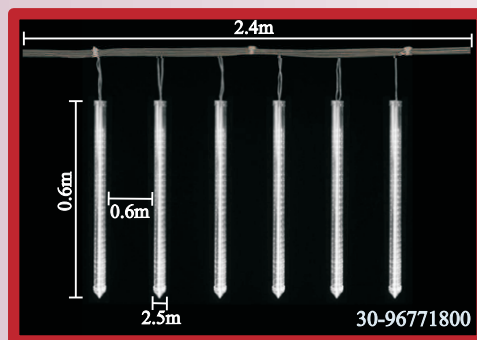

* Cantitatea totala maxima conectate cap la cap la o singura alimentare

STALACTITE (ICE FALL)

LED

- cablu transparent
- include cablu de alimentare de 5m cu stecher
- alimentare la 230 V

COD	DIMENSIUNE		NUMAR DE LED	CULOARE LED	Nr. TUBURI	PAC.	PRET/BUC. fara TVA
	LUNGIME	INALTIME					
30-96771200	5.4 m (+5 m)	0.2 m	120	alb rece ○	10	1	20.5 €
30-96771800	2.4 m (+5 m)	0.6 m	180	alb rece ○	5	1	26.2 €