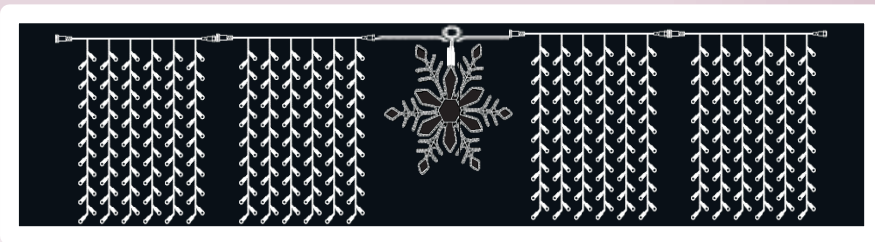

sistem

PROFI

Gama **sistem** **PROFI**

ofera posibilitatea de a crea diverse aranjamente prin imbinarea diverselor instalatii si modele, in limita de 3000 de leduri, pe o singura alimentare.

Astfel puteti realiza designul dorit in cativa pasi simpli precum exemplele din fotografiile alaturate.