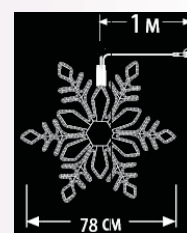

COD	DIMENSIUNE DIAMETRU	NUMAR DE LED	CULOARE LED	PUTERE (WATT)	PAC.	PRET/BUC. fara TVA
DD 9020	40 cm	72	alb rece 	3.6 W	4	49 €
DD 9020-WW	40 cm	72	alb cald 	3.6 W	4	49 €

FULGI DE ZAPADA INTERCONECTABILE

LED

- cu cablu **negru** din cauciuc de 1m
- conexiune de max 3000 LED
- necesita stecher cu alimentator (pag.10)
- alimentare la 230 V
- 324 LED

COD	DIMENSIUNE DIAMETRU	NUMAR DE LED	CULOARE LED	PUTERE (WATT)	PAC.	PRET/BUC. fara TVA
DSF 003	78 cm	324	alb rece 	17 W	5	33.5 €
DSF 003-WW	78 cm	324	alb cald 	17 W	5	33.5 €