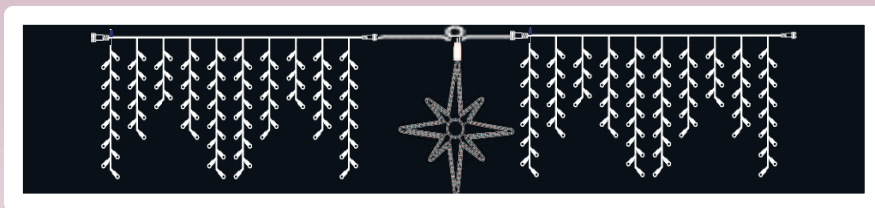

sistem

PROFI

Gama **sistem** **PROFI**

ofera posibilitatea de a crea diverse aranjamente prin imbinarea diverselor instalatii si modele, in limita de 3000 de leduri, pe o singura alimentare.

Astfel puteti realiza designul dorit in cativa pasi simpli precum exemplele din fotografiile alaturate.