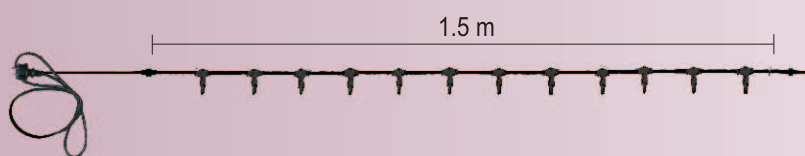

gama

S-OUT

PERDELE "MULTI" EXTENSIBILE

LED

- cablu alb din cauciuc
- conexiune de max 1200 LED
- alimentare la 230 V

COD	DENUMIRE	DIMENSIUNE LUNGIME	PAC.	PRET/BUC. fara TVA
30-191	LINIA DE ALIMENTARE CU 12 INTRARI SI STECHER	1.5 m (+3 m)	6	5.4 €

COD	DIMENSIUNE LUNGIME	NUMAR DE LED	CULOARE LED	PUTERE (WATT)	CONEXIUNE* MAXIM	PAC.	PRET/BUC. fara TVA
30-1911500	cordoan LED 1.5 m	15	alb rece ○	1.1 W	120 m	12	3.1 €
30-1911540	cordoan LED 1.5 m	15	albastru ●	1.1 W	120 m	12	3.1 €
30-1911520	cordoan LED 1.5 m	15	rosu ●	1.1 W	120 m	12	3.1 €
30-1913000	cordoan LED 3 m	30	alb rece ○	2.2 W	120 m	12	4.5 €
30-1913040	cordoan LED 3 m	30	albastru ●	2.2 W	120 m	12	4.5 €
30-1913020	cordoan LED 3 m	30	rosu ●	2.2 W	120 m	12	4.5 €

* Cantitatea totala maxima conectate pe o sigura alimentare.