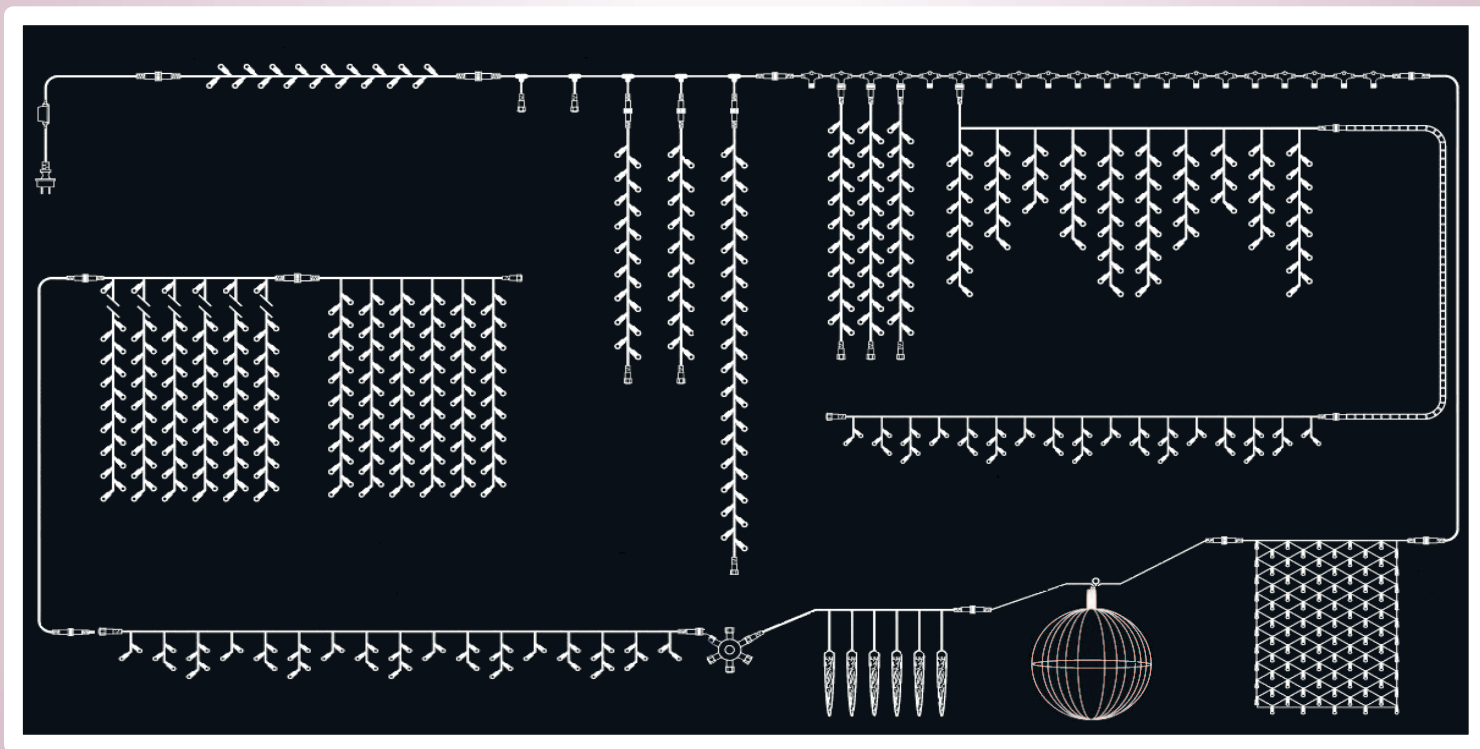

sistem

PROFI

Gama **sistem** **PROFI**

ofera posibilitatea de a crea diverse aranjamente prin imbinarea diverselor instalatii si modele, in limita de 3000 de leduri, pe o singura alimentare.

Astfel puteti realiza designul dorit in cativa pasi simpli precum exemplele din fotografiile alaturate.