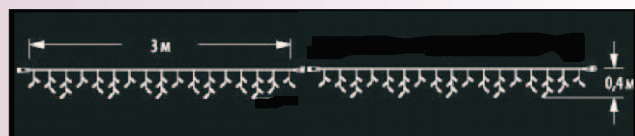

GHIRLANDE EXTENSIBILE CU FLASH

- cablu **negru** din cauciuc
- conexiune de max 3000 LED
- necesita stecher cu alimentator (pag.10)
- alimentare la 230 V
- 38 & 12 flash LED

LED