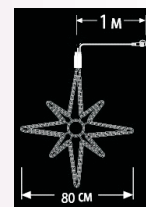

LED

- cu cablu **negru** din cauciuc de 1m
- conexiune de max 3000 LED
- necesita stecher cu alimentator (pag.10)
- alimentare la 230 V
- 324 LED

COD	DIMENSIUNE DIAMETRU	NUMAR DE LED	CULOARE LED	PUTERE (WATT)	PAC.	PRET/BUC. fara TVA
DSF 003	78 cm	324	alb rece 	17 W	5	33.5 €
DSF 003-WW	78 cm	324	alb cald 	17 W	5	33.5 €

STELUTE INTERCONECTABILE

LED

- cu cablu **negru** din cauciuc de 1m
- conexiune de max 3000 LED
- necesita stecher cu alimentator (pag.10)
- alimentare la 230 V
- 270 LED

COD	DIMENSIUNE DIAMETRU	NUMAR DE LED	CULOARE LED	PUTERE (WATT)	PAC.	PRET/BUC. fara TVA
STAR 010	80 cm	270	alb rece 	13.6 W	5	30.5 €
STAR 010-WW	80 cm	270	alb cald 	13.6 W	5	30.5 €