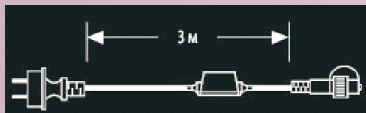

ACCESORII PENTRU SISTEM PROFI