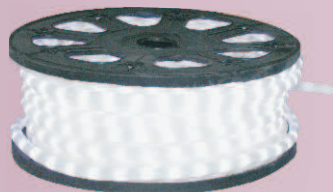

gama

S-MOD

TUB LUMINOS Ø13mm 1 CANAL

LED

- 1 canal (2 fire)
- posibilitate de taiere la minim 1 metru
- fiecare cutie are 5 cabluri de alimentare, 5 mufe & 5 capace
- alimentare la 230 V
- 36 LED / metru
- max 50m la o alimentare