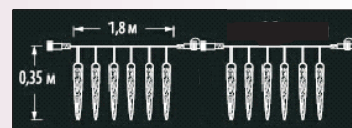

* Cantitatea totala maxima conectate cap la cap la o singura alimentare

sistem

PROFI

PERDELE, PLASE, STALACTITE (ICE FALL) DE EXTERIOR

STALACTITE (ICE FALL) EXTENSIBILE

LED

- cablu **negru** din cauciuc
- conexiune de max 3000 LED
- necesita stecher cu alimentator (pag.10)
- alimentare la 230 V
- 6 tuburi x 18 LED = 108 LED